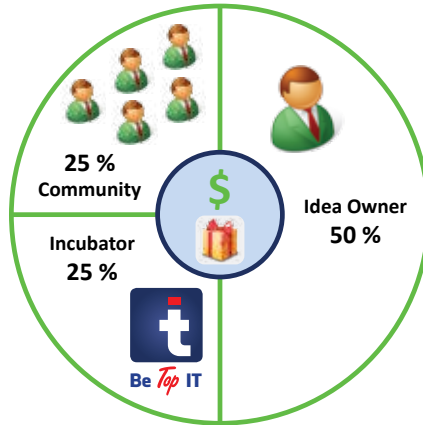

# Open Innovation Incubator for Youth

The Wisdom of Crowds: העיקרון המוביל שלנו הוא:

סיסמתנו: "Together we can do better"

**Be Top IT** - הינה חממה טכנולוגית המקדמת יזמות בקרב צעירים. החממה הוקמה על בסיס התפתחויות מודרניות בתחום היזמות וה-**Open Innovation** וכוללת הן את ההיבט ההשכלתי והן את ההיבט היזמי, כל זאת בראיה ישומית בתחום ה-**Mobile & Internet Technology** הפלטפורמה הטכנולוגית עליה פועלת החממה, מאפשרת לשותפים לפועל בייעילות ובאמצעות הכח המצטבר בתוך קהילת הסטודנטים לפתח וליזום רעיונות חדשים.  
לקהילה של **Be Top IT** תפקיד מרכזי בתהליך הפיתוח של מיזם חדש, חברי הקהילה בוחרים את הרעיון המוביל, מפתחים יחדיו את המודל העסקי, בודקים את התוצר עד לקבלת מוצר אמיתי עם הכנסות ממשיות. חברי הקהילה הפעילים הינם שותפים לפיתוח כמו גם להצלחה ולהכנסות ממיזמים מניבים.

## Share of the Application Profit

## From Idea to Winner App